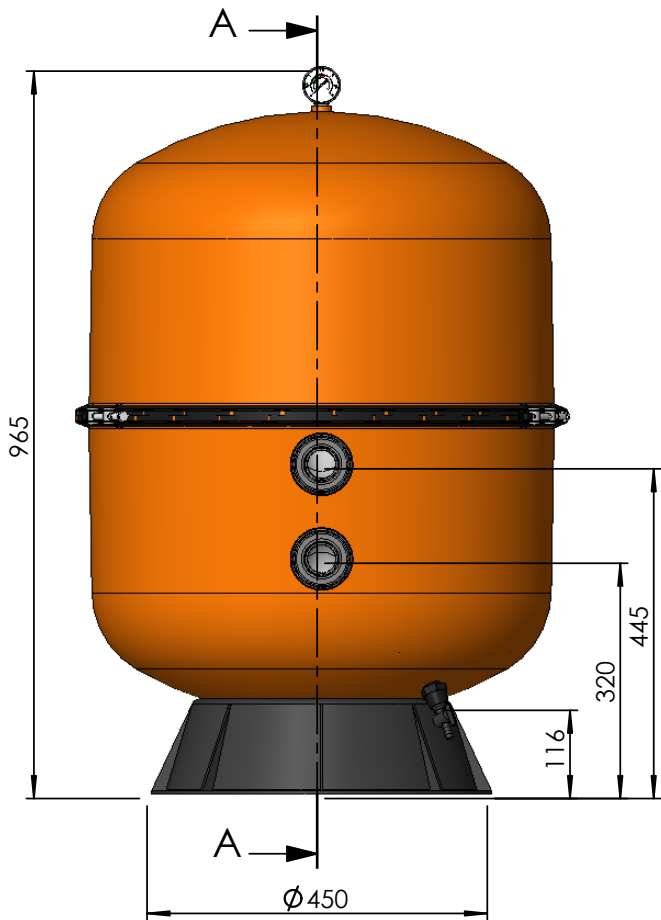

7 è 8 ÷ C.

\$() - \$! \$%\$\$

89BCA B57 è B. :]hfc '6-65C « ') \$'BUfub'U

G97 7 è B '5!5

CODIGO / CODE: **04591-0100 FP74**
DESCRIPCION: **FILTRO BILBAO Ø400 NARANJA**
DESCRIPTION: **BILBAO FILTER Ø400 ORANGE**

Nota: Unidades en mm
Note: Units in mm

CODIGO / CODE: **04592-0100**
DESCRIPCION: **FILTRO BILBAO Ø500 NARANJA**
DESCRIPTION: **BILBAO FILTER Ø500**

Nota: Unidades en mm
Note: Units in mm

CÓDIGO:

04593-0100

DENOMINACIÓN:

FILTRO BILBAO Ø600 NARANJA

SECCIÓN A-A