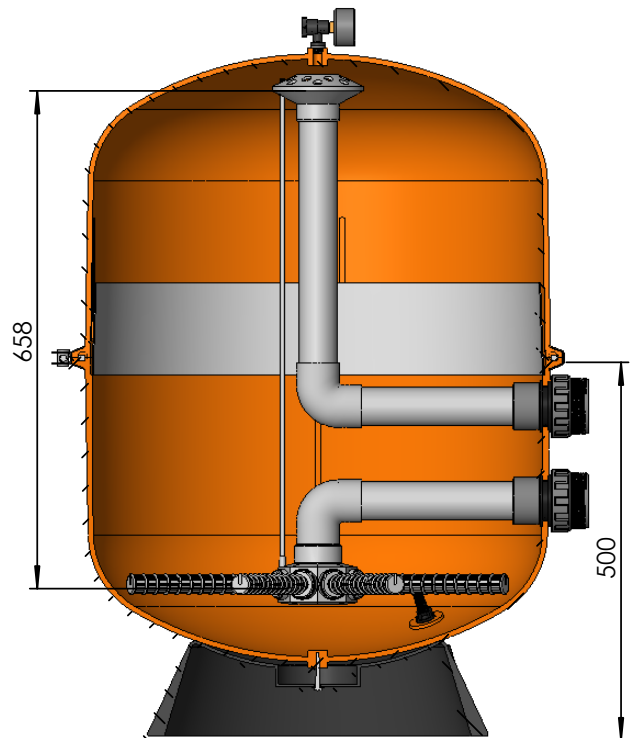

7 è 8 ÷ C.

\$() - \$! \$%\$\$

89BCA B57 è B. :]hfc '6-65C « ') \$'BUfub'U

G97 7 è B '5!5

CODIGO / CODE: **04591-0100 FP74**
DESCRIPCION: **FILTRO BILBAO Ø400 NARANJA**
DESCRIPTION: **BILBAO FILTER Ø400 ORANGE**

Nota: Unidades en mm
Note: Units in mm

CODIGO / CODE: **04592-0100**
DESCRIPCION: **FILTRO BILBAO Ø500 NARANJA**
DESCRIPTION: **BILBAO FILTER Ø500**

Nota: Unidades en mm
Note: Units in mm

CÓDIGO:

04593-0100

DENOMINACIÓN:

FILTRO BILBAO Ø600 NARANJA

SECCIÓN A-A