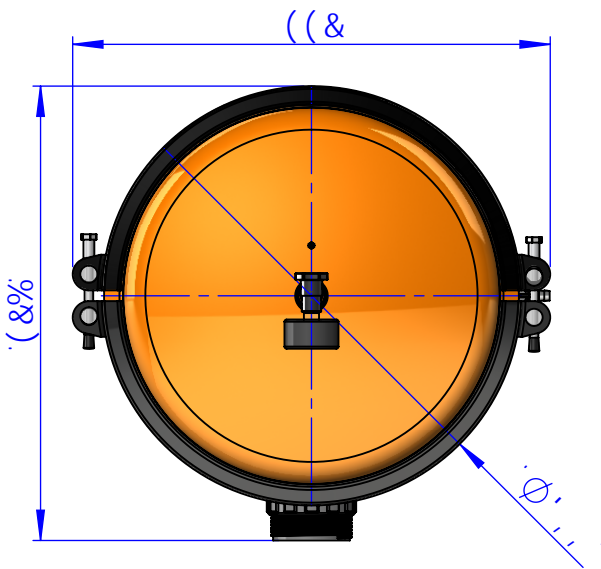

7 è 8 ÷ C.

\$() - \$! \$%\$\$

89BCA B57 è B. :]hfc '6-65C « ') \$'BUfub'U

G97 7 è B '5!5

CODIGO / CODE: **04591-0100 FP74**
DESCRIPCION: **FILTRO BILBAO Ø400 NARANJA**
DESCRIPTION: **BILBAO FILTER Ø400 ORANGE**

Nota: Unidades en mm
Note: Units in mm

CODIGO / CODE: **04592-0100**
DESCRIPCION: **FILTRO BILBAO Ø500 NARANJA**
DESCRIPTION: **BILBAO FILTER Ø500**

Nota: Unidades en mm
Note: Units in mm

CÓDIGO:

04593-0100

DENOMINACIÓN:

FILTRO BILBAO Ø600 NARANJA

SECCIÓN A-A