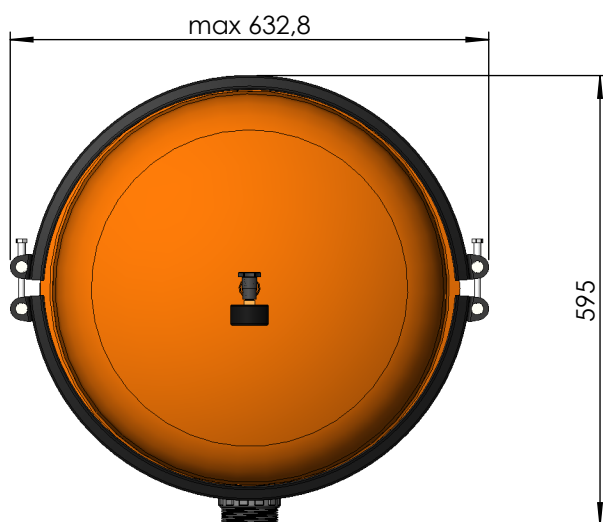

7 è 8 ÷ C.

\$() - \$! \$%\$\$

89BCA B57 è B. :]hfc '6-65C « ') \$'BUfub'U

G97 7 è B '5!5

CODIGO / CODE: **04591-0100 FP74**
DESCRIPCION: **FILTRO BILBAO Ø400 NARANJA**
DESCRIPTION: **BILBAO FILTER Ø400 ORANGE**

Nota: Unidades en mm
Note: Units in mm

CODIGO / CODE: **04592-0100**
DESCRIPCION: **FILTRO BILBAO Ø500 NARANJA**
DESCRIPTION: **BILBAO FILTER Ø500**

Nota: Unidades en mm
Note: Units in mm

CÓDIGO:

04593-0100

DENOMINACIÓN:

FILTRO BILBAO Ø600 NARANJA

SECCIÓN A-A