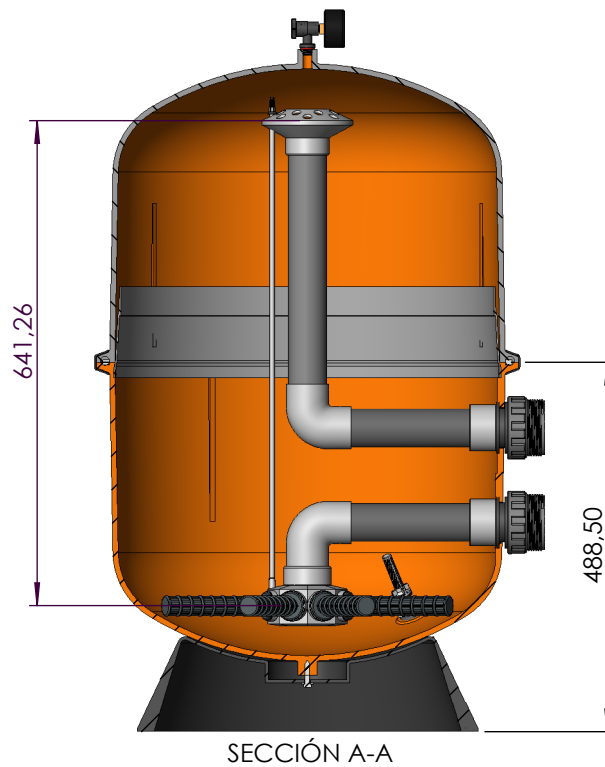

7 è 8 ÷ C.

\$() - \$! \$%\$\$

89BCA B57 è B. :]hfc '6-65C « ') \$'BUfub'U

G97 7 è B '5!5

CODIGO / CODE: **04591-0100 FP74**
DESCRIPCION: **FILTRO BILBAO Ø400 NARANJA**
DESCRIPTION: **BILBAO FILTER Ø400 ORANGE**

Nota: Unidades en mm
Note: Units in mm

CODIGO / CODE: **04592-0100**
DESCRIPCION: **FILTRO BILBAO Ø500 NARANJA**
DESCRIPTION: **BILBAO FILTER Ø500**

Nota: Unidades en mm
Note: Units in mm

CÓDIGO:

04593-0100

DENOMINACIÓN:

FILTRO BILBAO Ø600 NARANJA

SECCIÓN A-A