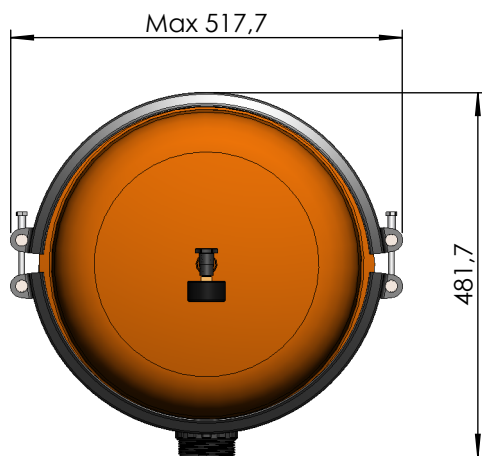

7 è 8 ÷ C.

\$() - \$! \$%\$\$

89BCA B57 è B. :]hfc '6-65C « ') \$'BUfub'U

G97 7 è B '5!5

CODIGO / CODE: **04591-0100 FP74**
DESCRIPCION: **FILTRO BILBAO Ø400 NARANJA**
DESCRIPTION: **BILBAO FILTER Ø400 ORANGE**

Nota: Unidades en mm
Note: Units in mm

CODIGO / CODE: **04592-0100**
DESCRIPCION: **FILTRO BILBAO Ø500 NARANJA**
DESCRIPTION: **BILBAO FILTER Ø500**

Nota: Unidades en mm
Note: Units in mm

CÓDIGO:

04593-0100

DENOMINACIÓN:

FILTRO BILBAO Ø600 NARANJA

SECCIÓN A-A