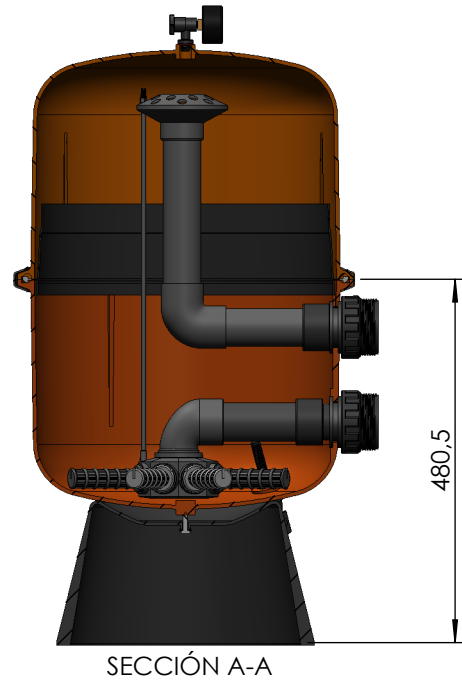

7 è 8 ÷ C.

\$() - \$! \$%\$\$

89BCA B57 è B. :]hfc '6-65C « ') \$'BUfub'U

G97 7 è B '5!5

CODIGO / CODE: **04591-0100 FP74**
DESCRIPCION: **FILTRO BILBAO Ø400 NARANJA**
DESCRIPTION: **BILBAO FILTER Ø400 ORANGE**

Nota: Unidades en mm
Note: Units in mm

CODIGO / CODE: **04592-0100**
DESCRIPCION: **FILTRO BILBAO Ø500 NARANJA**
DESCRIPTION: **BILBAO FILTER Ø500**

Nota: Unidades en mm
Note: Units in mm

CÓDIGO:

04593-0100

DENOMINACIÓN:

FILTRO BILBAO Ø600 NARANJA

SECCIÓN A-A