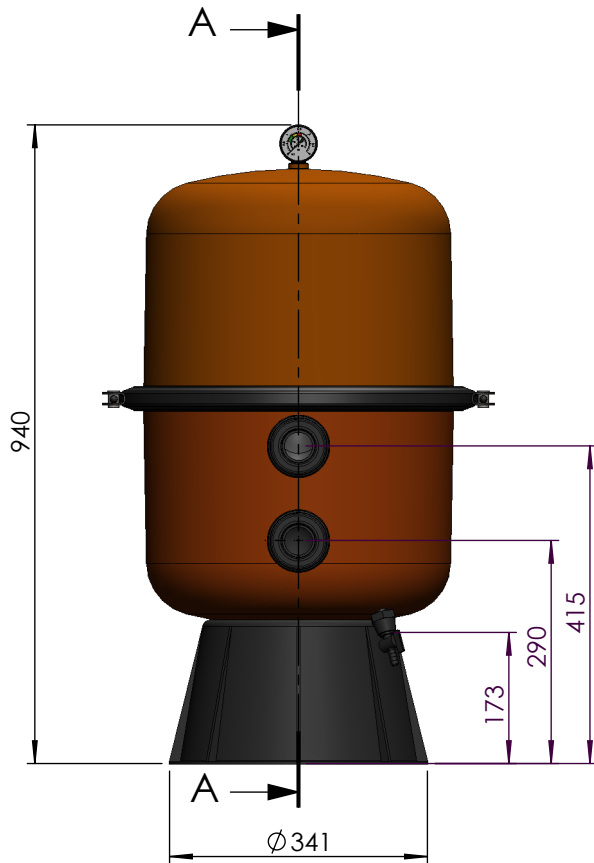

7 è 8 ÷ C.

\$() - \$! \$%\$\$

89BCA B57 è B. :]hfc '6-65C « ') \$'BUfub'U

G97 7 è B '5!5

CODIGO / CODE: **04591-0100 FP74**
DESCRIPCION: **FILTRO BILBAO Ø400 NARANJA**
DESCRIPTION: **BILBAO FILTER Ø400 ORANGE**

Nota: Unidades en mm
Note: Units in mm

CODIGO / CODE: **04592-0100**
DESCRIPCION: **FILTRO BILBAO Ø500 NARANJA**
DESCRIPTION: **BILBAO FILTER Ø500**

Nota: Unidades en mm
Note: Units in mm

CÓDIGO:

04593-0100

DENOMINACIÓN:

FILTRO BILBAO Ø600 NARANJA

SECCIÓN A-A