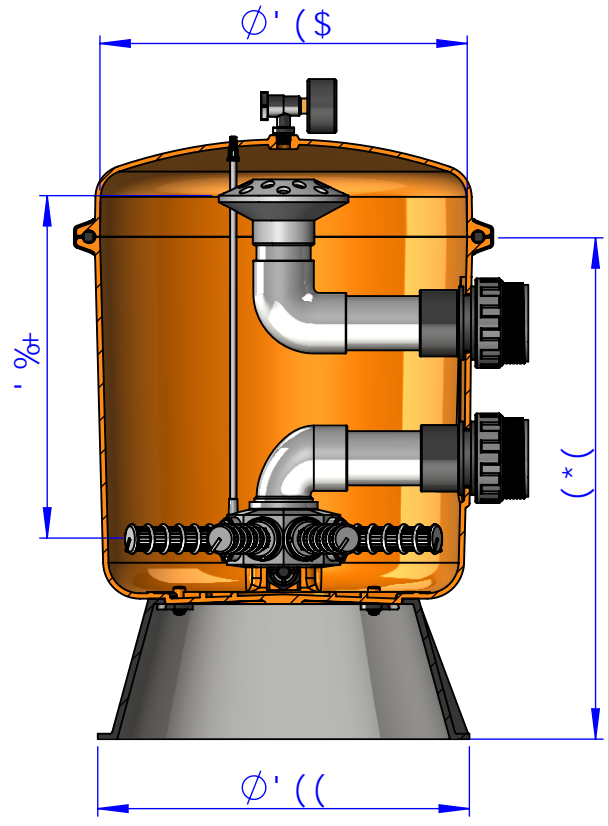

7 è 8 ÷ C.

\$() - \$! \$%\$\$

89BCA B57 è B. :]hfc '6-65C « ') \$'BUfub'U

G97 7 è B '5!5

CODIGO / CODE: **04591-0100 FP74**
DESCRIPCION: **FILTRO BILBAO Ø400 NARANJA**
DESCRIPTION: **BILBAO FILTER Ø400 ORANGE**

Nota: Unidades en mm
Note: Units in mm

CODIGO / CODE: **04592-0100**
DESCRIPCION: **FILTRO BILBAO Ø500 NARANJA**
DESCRIPTION: **BILBAO FILTER Ø500**

Nota: Unidades en mm
Note: Units in mm

CÓDIGO:

04593-0100

DENOMINACIÓN:

FILTRO BILBAO Ø600 NARANJA

SECCIÓN A-A