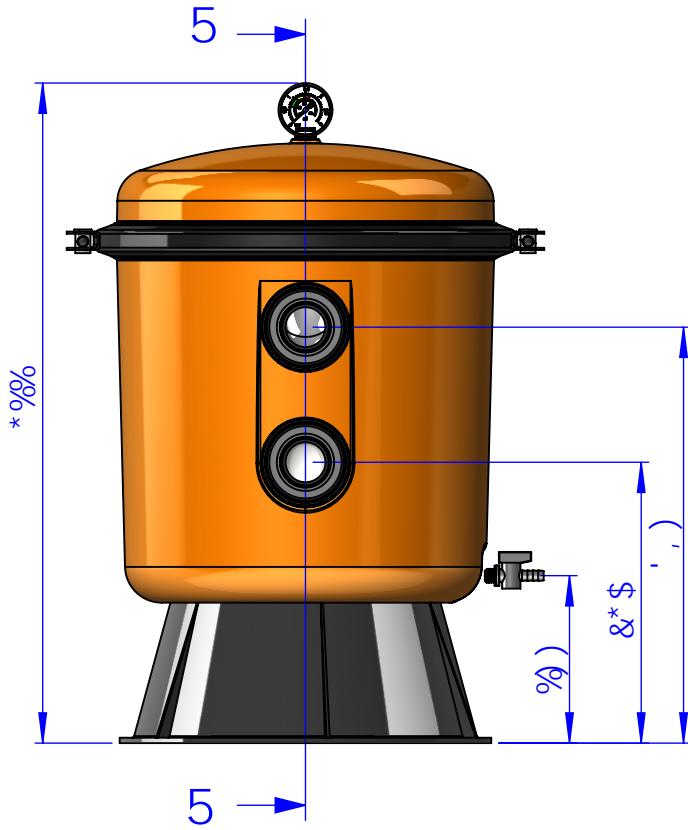

7 è 8 ÷ C.

\$() - \$! \$%\$\$

89BCA B57 è B. :]hfc '6-65C « ') \$'BUfub'U

G97 7 è B '5!5

CODIGO / CODE: **04591-0100 FP74**
DESCRIPCION: **FILTRO BILBAO Ø400 NARANJA**
DESCRIPTION: **BILBAO FILTER Ø400 ORANGE**

Nota: Unidades en mm
Note: Units in mm

CODIGO / CODE: **04592-0100**
DESCRIPCION: **FILTRO BILBAO Ø500 NARANJA**
DESCRIPTION: **BILBAO FILTER Ø500**

Nota: Unidades en mm
Note: Units in mm

CÓDIGO:

04593-0100

DENOMINACIÓN:

FILTRO BILBAO Ø600 NARANJA

SECCIÓN A-A