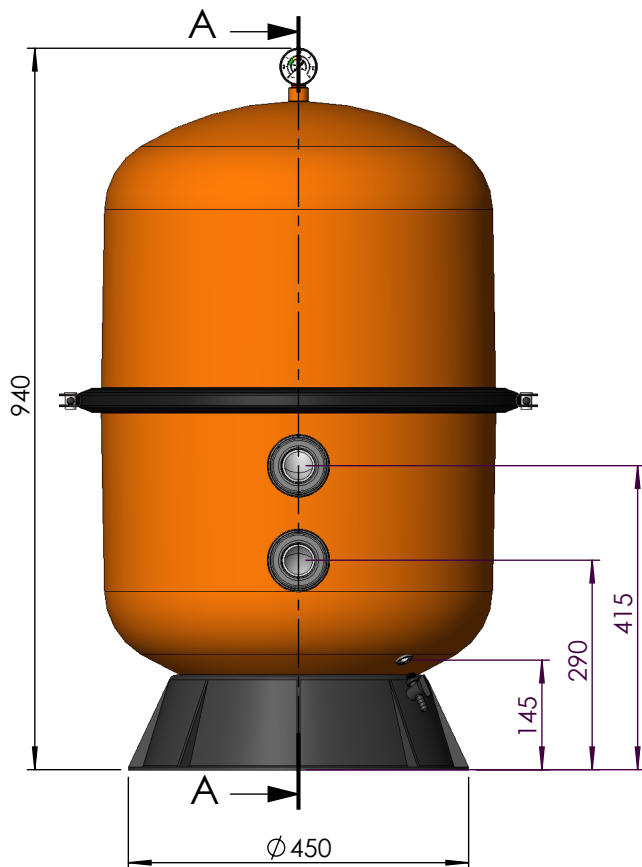

7 è 8 ÷ C.

\$() - \$! \$%\$\$

89BCA B57 è B. :]hfc '6-65C « ') \$'BUfub'U

G97 7 è B '5!5

CODIGO / CODE: **04591-0100 FP74**
DESCRIPCION: **FILTRO BILBAO Ø400 NARANJA**
DESCRIPTION: **BILBAO FILTER Ø400 ORANGE**

Nota: Unidades en mm
Note: Units in mm

CODIGO / CODE: **04592-0100**
DESCRIPCION: **FILTRO BILBAO Ø500 NARANJA**
DESCRIPTION: **BILBAO FILTER Ø500**

Nota: Unidades en mm
Note: Units in mm

CÓDIGO:

04593-0100

DENOMINACIÓN:

FILTRO BILBAO Ø600 NARANJA

SECCIÓN A-A