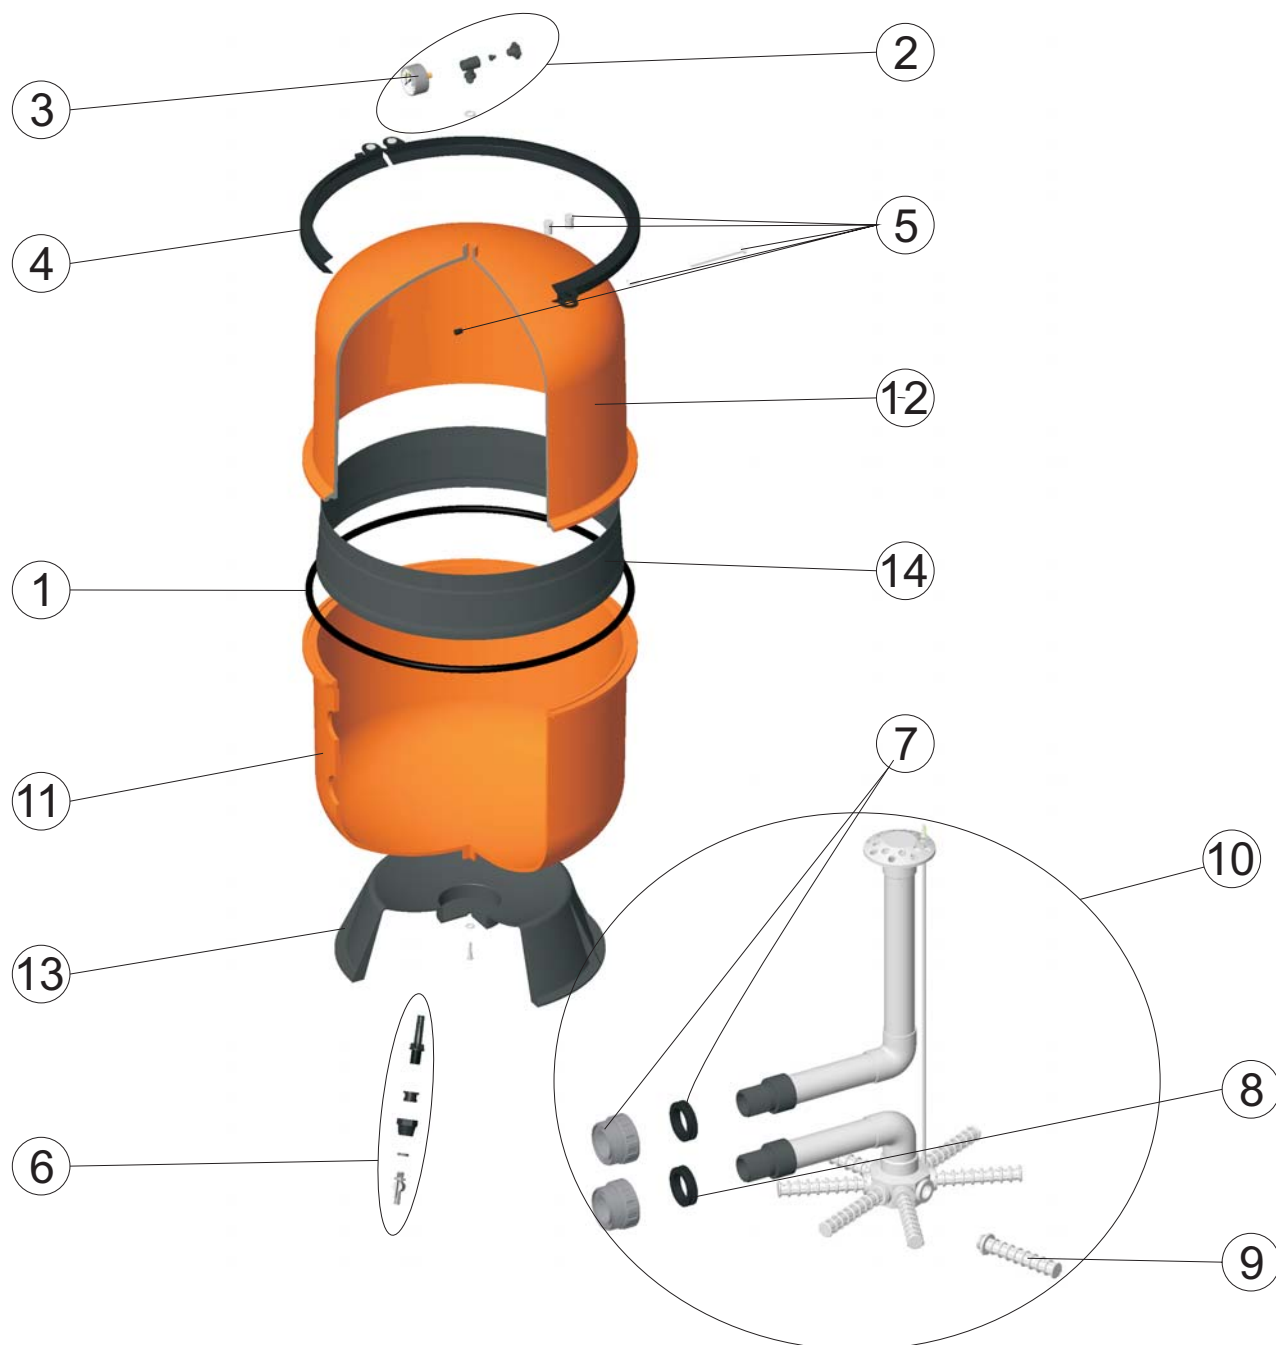

CODIGO : 04591 04592 04593

DESCRIPCION : FILTRO BILBAO D.400 - 500 - 600 NARANJA

Pos.	CODIGO	DENOMINACION	Pos.	CODIGO	DENOMINACION
1	4404200109	JUNTA TORICA FILTRO D.400	9	4404300712	BRAZO COLECTOR 3/4" 225 M/M.
1	4404200112	JUNTA TORICA FILTRO D.500	10	04591R0300	CJTO. INTERIOR BILBAO D.400
1	4404200115	JUNTA TORICA FILTRO D.600	10	04592R0300	CJTO. INTERIOR BILBAO D.500
2	4404080104	MANOMETRO COMPLETO	10	04593R0300	CJTO. INTERIOR BILBAO D.600
3	4404010103	MANOMETRO 1/8"3 KG./CM.	11	154064002	PARTE INFERIOR BILBAO D.400
4	4404200110	ANILLA ZINCADA CIERRE D.400	11	154065002	PARTE INFERIOR BILBAO D.500
4	4404200113	ANILLA ZINCADA CIERRE D.500	11	154066002	PARTE INFERIOR BILBAO D.600
4	4404200116	ANILLA ZINCADA CIERRE D.600	12	154064001	PARTE SUPERIOR BILBAO D.400
5	4404200105	TORNILLERIA CIERRE	12	154065001	PARTE SUPERIOR BILBAO D.500
5	4404200106	TORNILLERIA CIERRE D.600	12	154066001	PARTE SUPERIOR BILBAO D.600
6	4404200107	CREPINA PURGA 3/8"	13	04591R0102	PIE FILTRO 400
7	4404020103	RACCORD 1 1/2"+ JUNTA CONCAVA	13	00541R0102	PIE FILTRO 500 - 600
8	4404020112	JUNTA CONCAVA 1 1/2"	14	4404200111	ARO CIERRE D.400
9	4404300119	BRAZO COLECTOR 3/4" 110 M/M.	14	4404200114	ARO CIERRE D.500
9	4404300120	BRAZO COLECTOR 3/4" 160 M/M.	14	4404200117	ARO CIERRE D.600